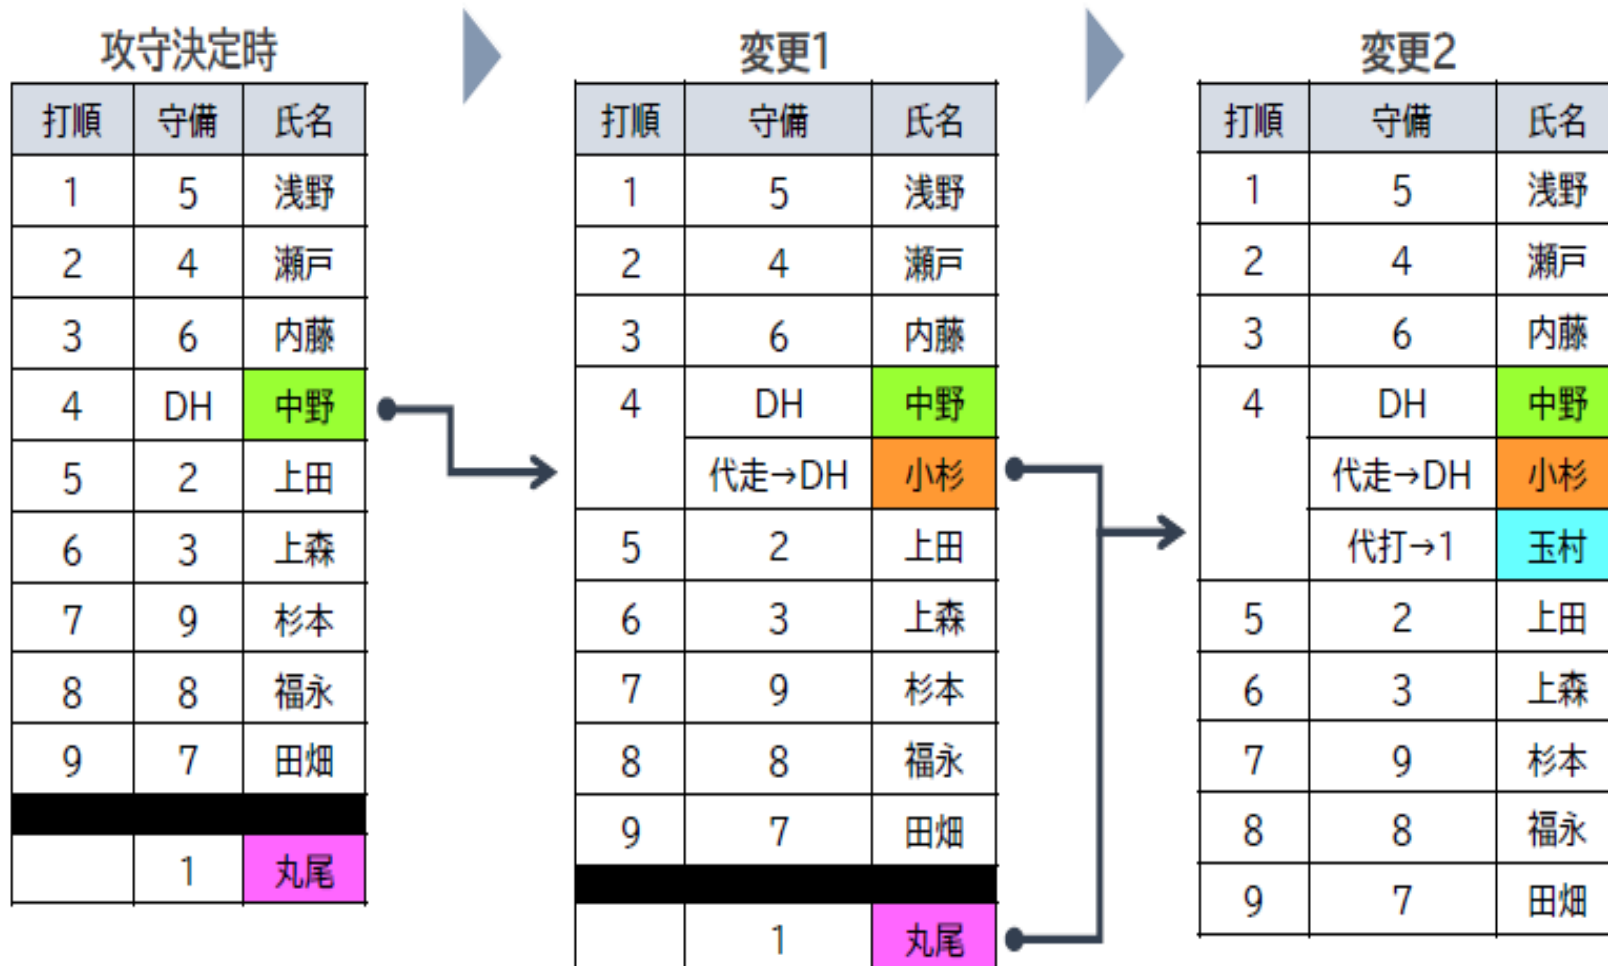

《事例の場合》

- ・ 4番指名打者:中野 がショート守備につく
- ・ 3番:内藤 が退き、丸尾 に代わって 投手:玉村
- ・ 9番レフト:田畑 に代わって 小杉

といったように監督は打順を指定する必要がある

- (3)①②、(4)⑤
- ・ DH:中野 に代わり 代走:小杉 → 小杉 はそのままDHを引き継ぐ (変更1)
  - ・ DH:小杉 に代わり 代打:玉村 → 玉村 は以後 小杉 の指名打者を引き継ぐ (変更2)
  - ・ その後 玉村 は 丸尾 に代わり、そのまま投手に入る
  - ・ 中野/丸尾 はそれぞれ交代後、再出場できない