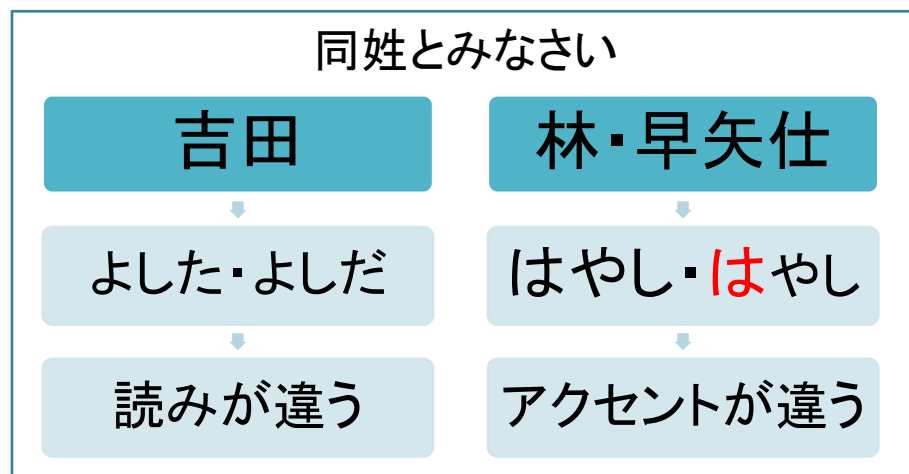

# 2：守備位置（シート）

番号	守備位置	守備位置
①	投手	ピッチャー
②	捕手	キャッチャー
③	一塁手	ファースト
④	二塁手	セカンド
⑤	三塁手	サード
⑥	遊撃手	ショート
⑦	左翼手	レフト
⑧	中堅手	センター
⑨	右翼手	ライト

**DH＝指名打者** \*Designated Hiter(デザイネイテッド ヒッター)の略

打順	よみかた
1番	いちばん
2番	にばん
3番	さんばん
4番	よばん
5番	ごばん
6番	ろくばん
7番	ななばん
8番	はちばん
9番	きゅうばん

☆選手名を紹介する場合  
選手には必ず「・・・さん」をつける