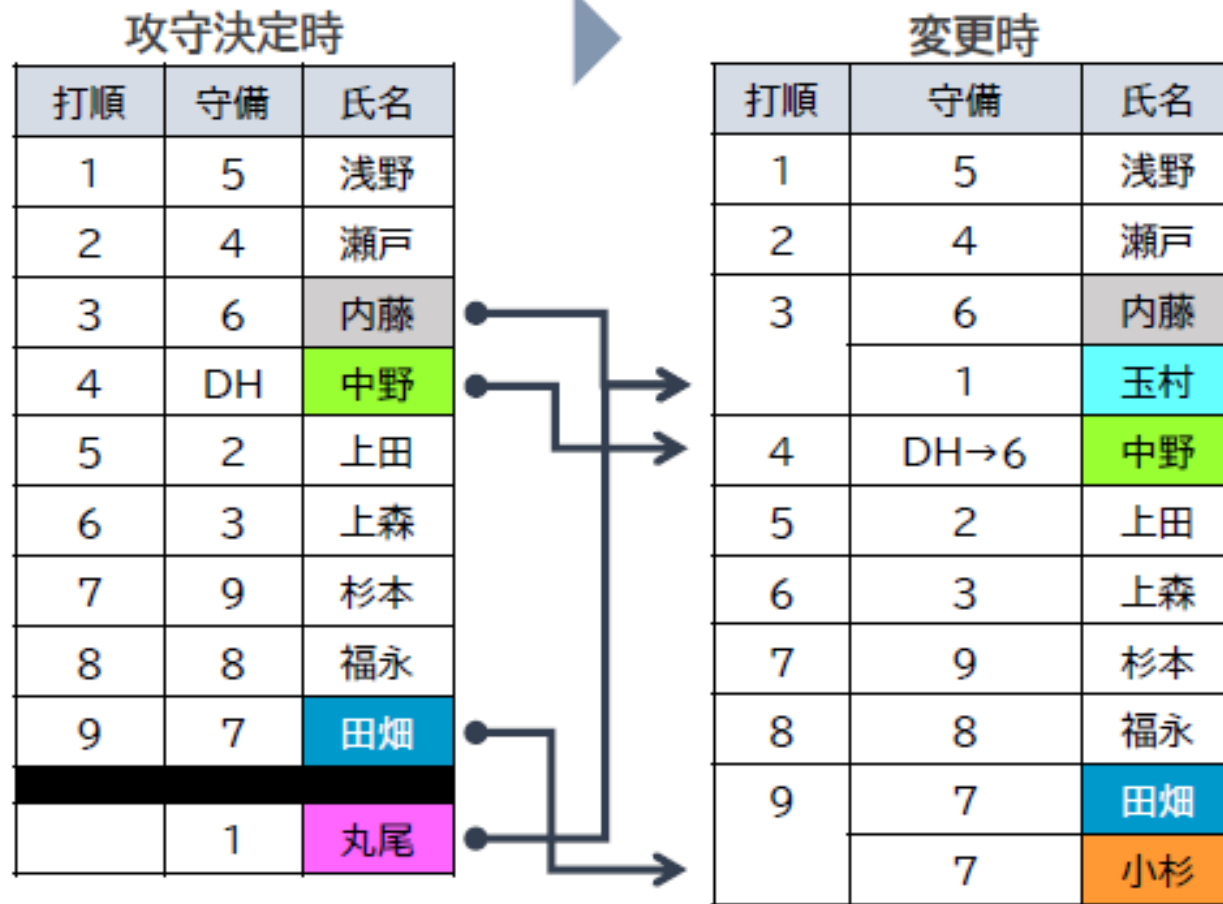

(2)②、(4)① 投手を含む2人以上の交代が行われた場合は、
監督は打撃順を指名しなければならない(ダブルスイッチ)

《事例の場合》

- ・ 4番指名打者:中野 がショート守備につく
- ・ 3番:内藤 が退き、丸尾 に代わって 投手:玉村
- ・ 9番レフト:田畑 に代わって 小杉

といったように監督は打順を指定する必要がある